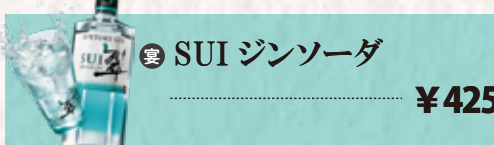

何から飲みますか？

乾杯

飲み物

ビール

- アサヒマルエフ生 ¥495
- アサヒスーパードライ生 ¥495
- 瓶ビール ¥670

- 【ビールテイスト飲料】
- アサヒビアリー (微アルコール) ¥510
 - アサヒドライゼロ クリーミー ¥510

焼酎

SHOUCHU

- 焼酎番茶割 ¥340
- 焼酎緑茶割 ¥395
- 焼酎ウーロン茶割 ¥395
- 焼酎コーン茶割 ¥395
- 芋焼酎 ¥405
- 麦焼酎 ¥405

【ボトル】
鏡月 ¥1,850

※ボトルキープも承ります。

- ボトル焼酎をご注文されたお客様のみ
＜オプション＞
- ウーロン茶 (デキャンタ) ¥540
 - レモンスライス (ハーブ) ¥160
 - 紀州南高梅 (1個) ¥160

日本酒

SAKE

- 日本酒 (徳利) ¥400
- にごり酒 (徳利) ¥450
- もっさり カウンター席のお客様のみ日本酒をもっさりでご提供いたします。
- 日本酒もっさり ¥200
- にごり酒もっさり ¥250

サワー

SOUR

- タコハイ プレーン ¥425
- KIRIN 氷結 無糖 レモン ¥425
- 氷結 無糖レモンサワー ¥425
- 濃いめのグレフルサワー ¥425
- 濃いめのレモンサワー ¥425
- 瀬戸内レモンサワー ¥425
- こだわり酒場のレモンサワー ¥425
- 温州みかんサワー ¥425

- SUI ジンソーダ ¥425

※画像は全てイメージです。表示価格は税込です。

- 男梅サワー ¥425
- 酎ハイ ¥395
- 梅サワー ¥400
- ゆず蜜サワー ¥470
- 白桃すりおろしサワー ¥425

【生搾りサワー】

フレッシュフルーツ きゅぎゅっと搾って

- 生搾りレモンサワー ¥485
- 生搾りグレープフルーツサワー ¥485

＜追加＞生フルーツ (ハーブ) ¥160

【地酒】